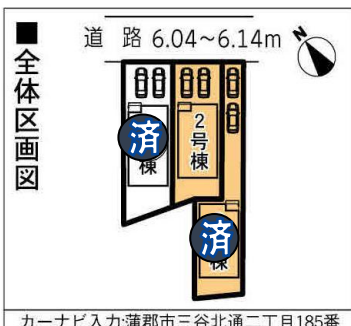

三谷小学校
徒歩7分(500m)

三谷中学校
徒歩24分(1,900m)

すまい給付金対象物件!!
制震装置設置住宅!!

住宅瑕疵担保責任供託
フラット35利用可
カースペース2台以上

全3戸・残1戸!

2号棟

敷地面積:127.68㎡(38.62坪)
延床面積:100.44㎡(30.38坪)
ルーフバルコニー:4.86㎡
建築確認番号:第H31SHC123484号

3LDK+ 畳コーナー

1,899

万円(税込)

1,899万円借入
毎月返済(ボーナス返済なし)

49,713円

※愛知銀行35年返済利率0.55%(変動金利の場合)

1階平面図:51.84㎡

2階平面図:48.60㎡

クワイエは耐震+制震の家