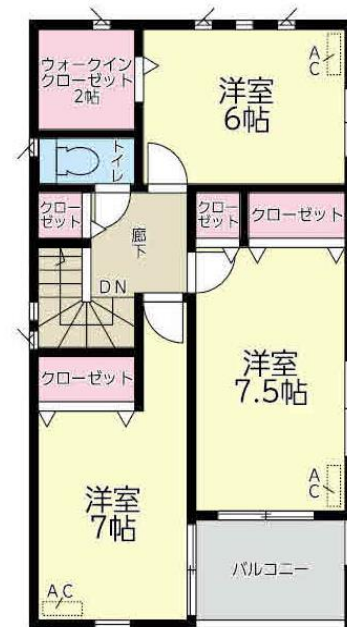

三谷小学校
徒歩7分(500m)

三谷中学校
徒歩24分(1,900m)

すまい給付金対象物件!!
制震装置設置住宅!!

住宅瑕疵担保責任供託
フラット35利用可
カースペース2台以上

全3戸・残1戸!

2号棟

敷地面積:127.68㎡(38.62坪)
延床面積:100.44㎡(30.38坪)
ルーフバルコニー:4.86㎡
建築確認番号:第H31SHC123484号

3LDK+ 畳コーナー

1,899

万円(税込)

1,899万円借入
毎月返済(ボーナス返済なし)

49,713円

※愛知銀行35年返済利率0.55%(変動金利の場合)

1階平面図:51.84㎡

2階平面図:48.60㎡

クワイエは耐震+制震の家