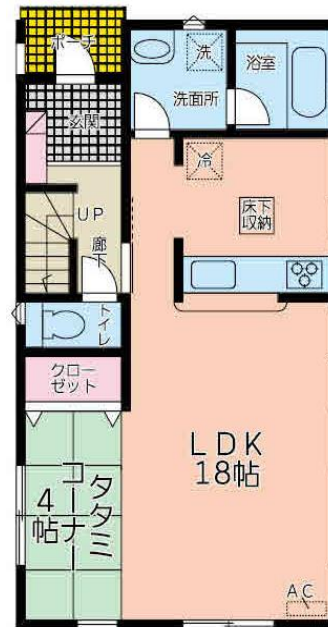

三谷小学校
徒歩7分(500m)

三谷中学校
徒歩24分(1,900m)

すまい給付金対象物件!!
制震装置設置住宅!!

住宅瑕疵担保責任供託
フラット35利用可
カースペース2台以上

全3戸・残1戸!

2号棟

敷地面積:127.68㎡(38.62坪)
延床面積:100.44㎡(30.38坪)
ルーフバルコニー:4.86㎡
建築確認番号:第H31SHC123484号

3LDK+ 畳コーナー

1,899

万円(税込)

1,899万円借入
毎月返済(ボーナス返済なし)

49,713円

※愛知銀行35年返済利率0.55%(変動金利の場合)

1階平面図:51.84㎡

2階平面図:48.60㎡

クワイエは耐震+制震の家